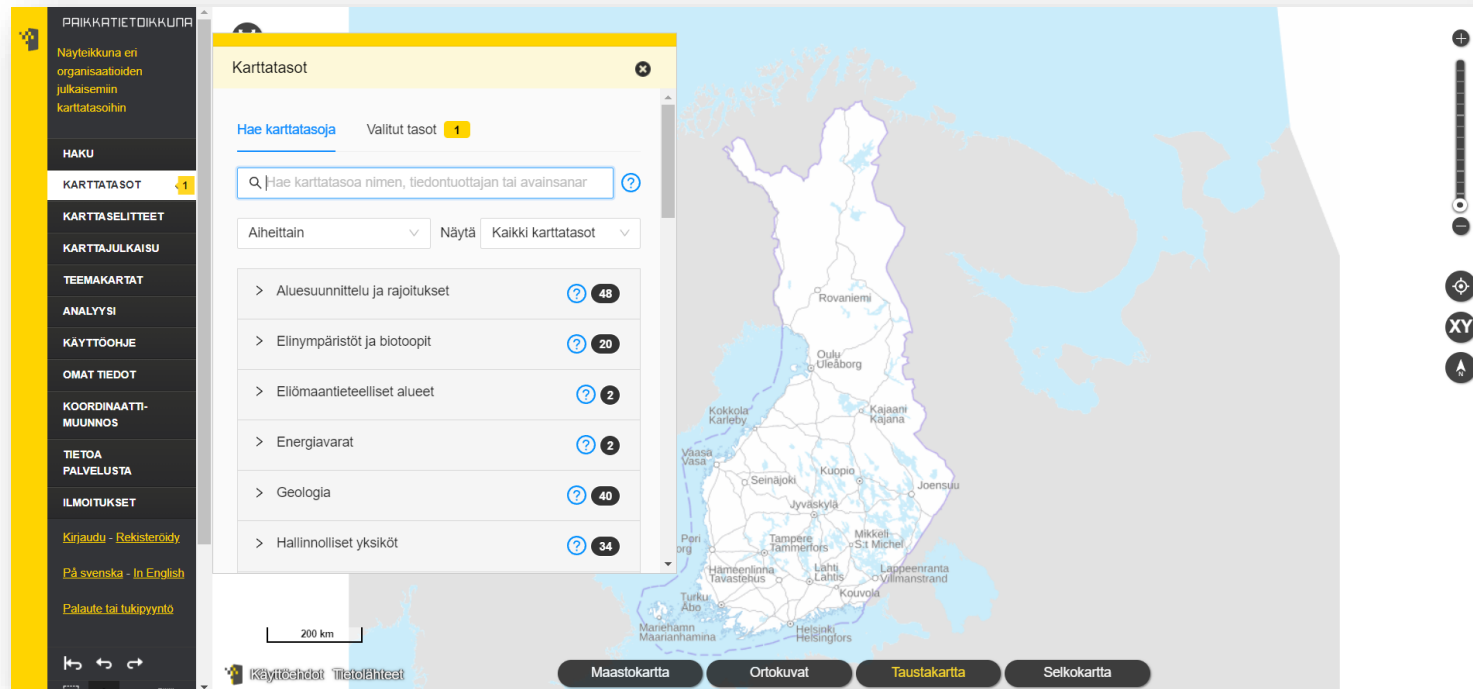

DIGITAALISET KARTTA-AINEISTOT

**Yläkoulun
kalenterin kohta 54**

Tutustuminen Paikkatietoikkunaan

- Paikkatietoikkuna on palvelu, jossa useat eri tietoa keräävät viranomaiset julkaisevat aineistojaan digitaalisen kartan muodossa
- Aineistot ovat Suomesta ja niitä on voitu kerätä esim. kunta- tai maakuntatasolla.

Tutustuminen Paikkatietoikkunaan

Aloituskäytännön alaosasta voit valita karttapohjan.

Vasemman reunan palkista löydät erilaisia karttatasoja.

Tutustuminen Paikkatietoikkunaan

Avoimna olevat karttatasot voit tarkistaa Valitut tasot -välilehdeltä.

Tutustuminen Paikkatietoikkunaan

Karttatasot voit raahata uuteen järjestykseen.

Valitut tasot välilehdeltä voit myös poistaa tarkasteltuja aiheita eli karttatasoja

Osalla karttatasoista voit säätää tasojen näkyvyyttä tai vaihtaa esitystyyliä.