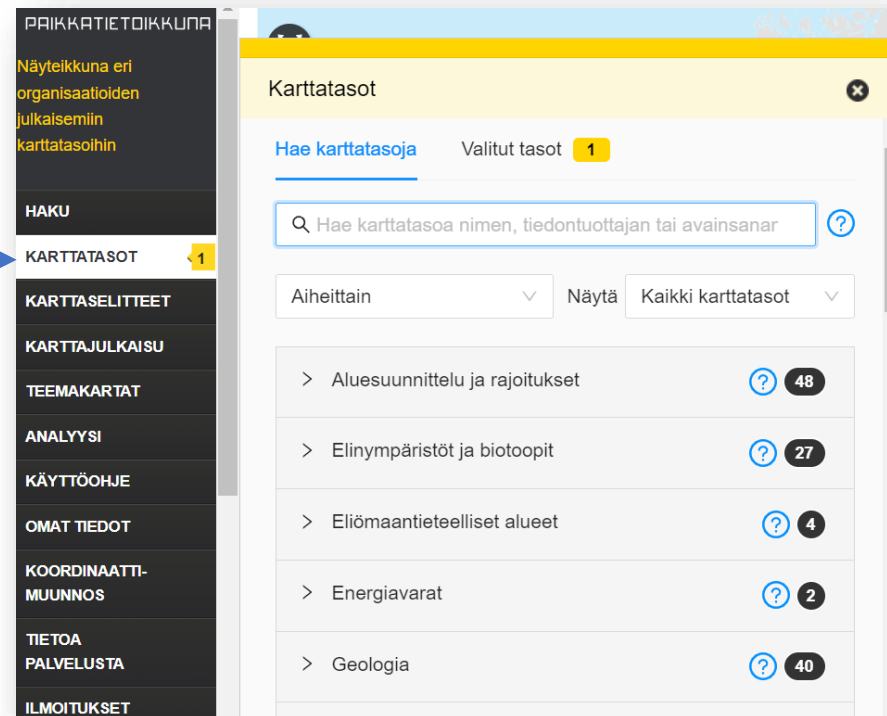

DIGITAALISET KARTTA-AINEISTOT

**Yläkoulun
kalenterin kohta 54**

Tutustuminen Paikkatietoikkunaan

- Paikkatietoikkuna on palvelu, jossa useat eri tietoa keräävät viranomaiset julkaisevat aineistojaan digitaalisen kartan muodossa
- Aineistot ovat Suomesta ja niitä on voitu kerätä esim. kunta- tai maakuntatasolla.

Tutustuminen Paikkatietoikkunaan

Aloituskäytännön alaosasta voit valita karttapohjan.

Vasemman reunan palkista löydät erilaisia karttatasoja.

Tutustuminen Paikkatietoikkunaan

Avoimna olevat karttatasot voit tarkistaa Valitut tasot -välilehdeltä.

Tutustuminen Paikkatietoikkunaan

Karttatasot voit raahata uuteen järjestykseen.

Valitut tasot välilehdeltä voit myös poistaa tarkasteltuja aiheita eli karttatasoja

Osalla karttatasoista voit säätää tasojen näkyvyyttä tai vaihtaa esitystyyliä.