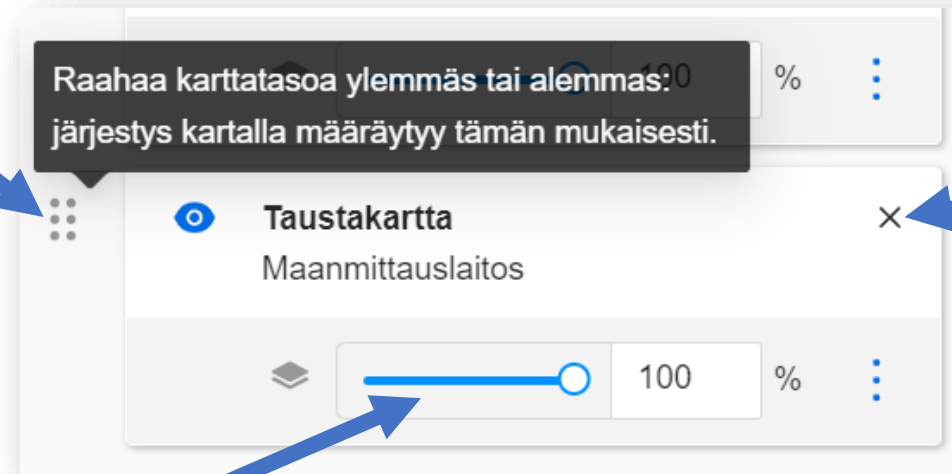

OMAT TIEDOT

KOORDINAATTI-MUUNNOS

TIETOA PALVELUSTA

ILMOITUKSET

[Kirjautu](#) - [Rekisteröidy](#)

Karttatasot

Hae karttatasoja **Valitut tasot 3**

- Muinaisjäännösten alakohteet
Museovirasto
- Teemakartan aluejako
Teemakartta ✓ Julkaistavissa
- Taustakartta
Maanmittauslaitos

Tutustuminen Paikkatietoikkunaan

Karttatasot voit raahata uuteen järjestykseen.

Valitut tasot välilehdeltä voit myös poistaa tarkasteltuja aiheita eli karttatasoja

Osalla karttatasoista voit säätää tasojen näkyvyyttä tai vaihtaa esitystyyliä.